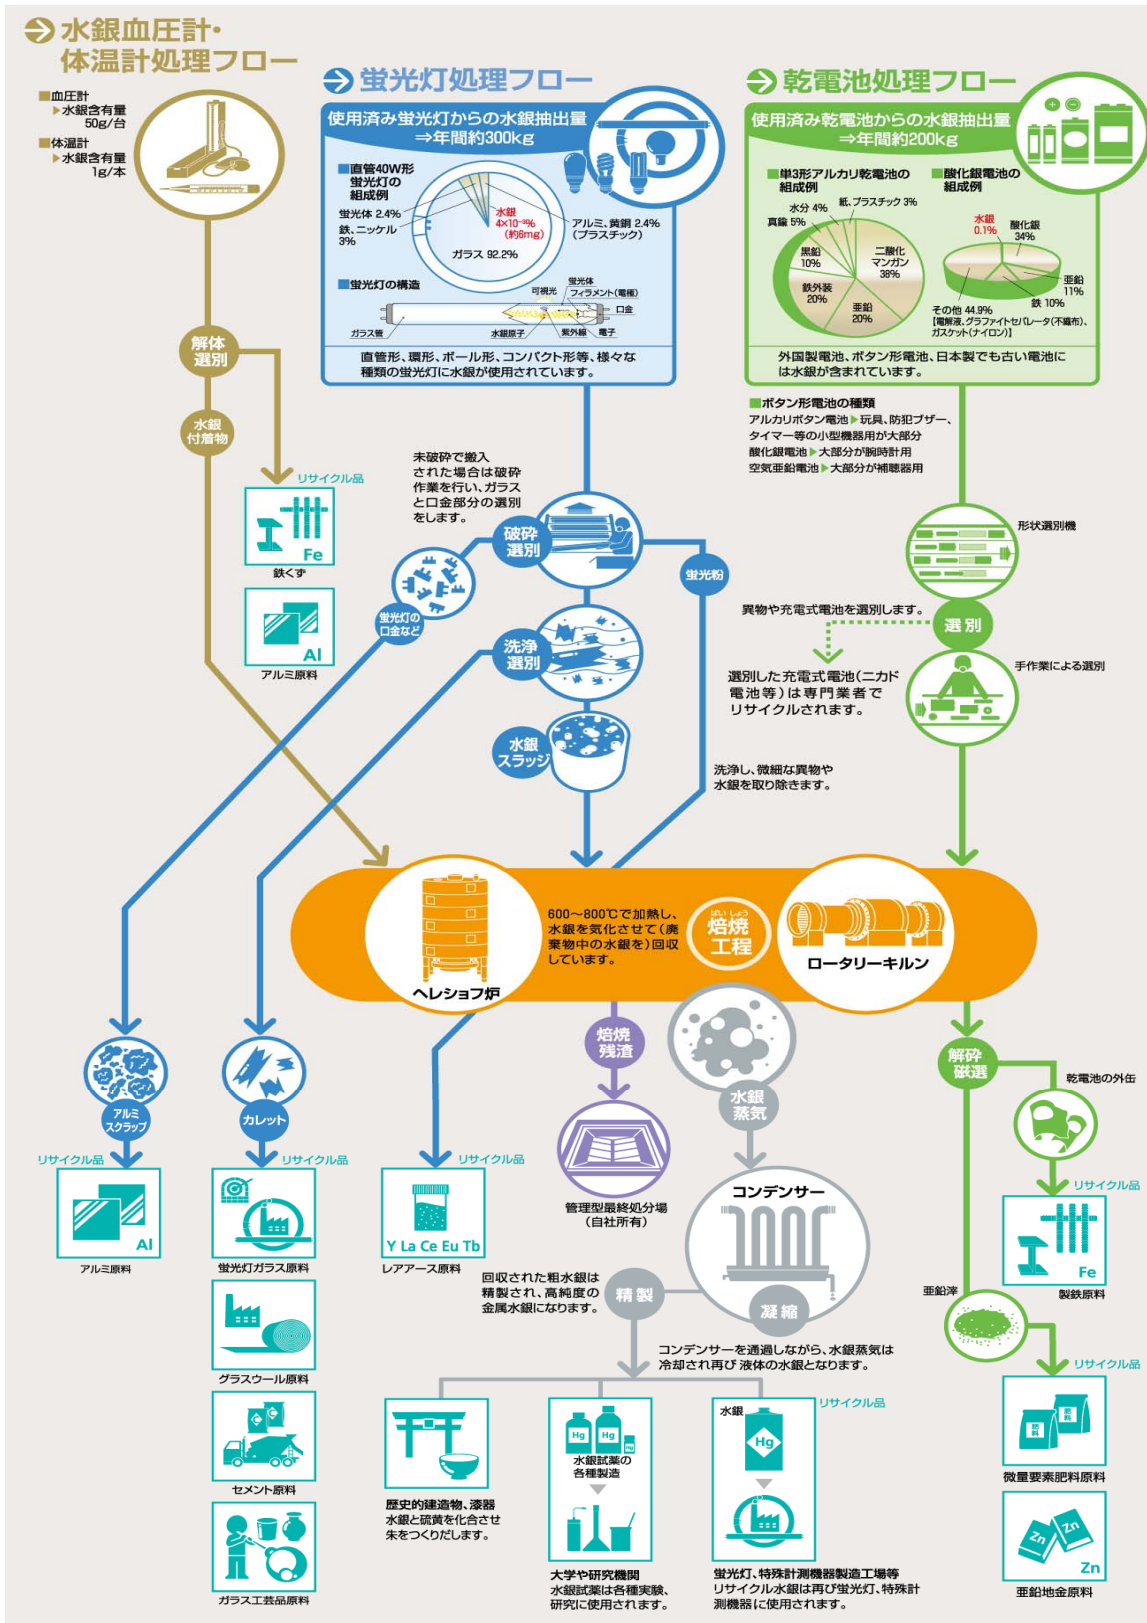

◆水銀使用製品リサイクルシステム

出展：広域回収・処理センター：野村興産(株)